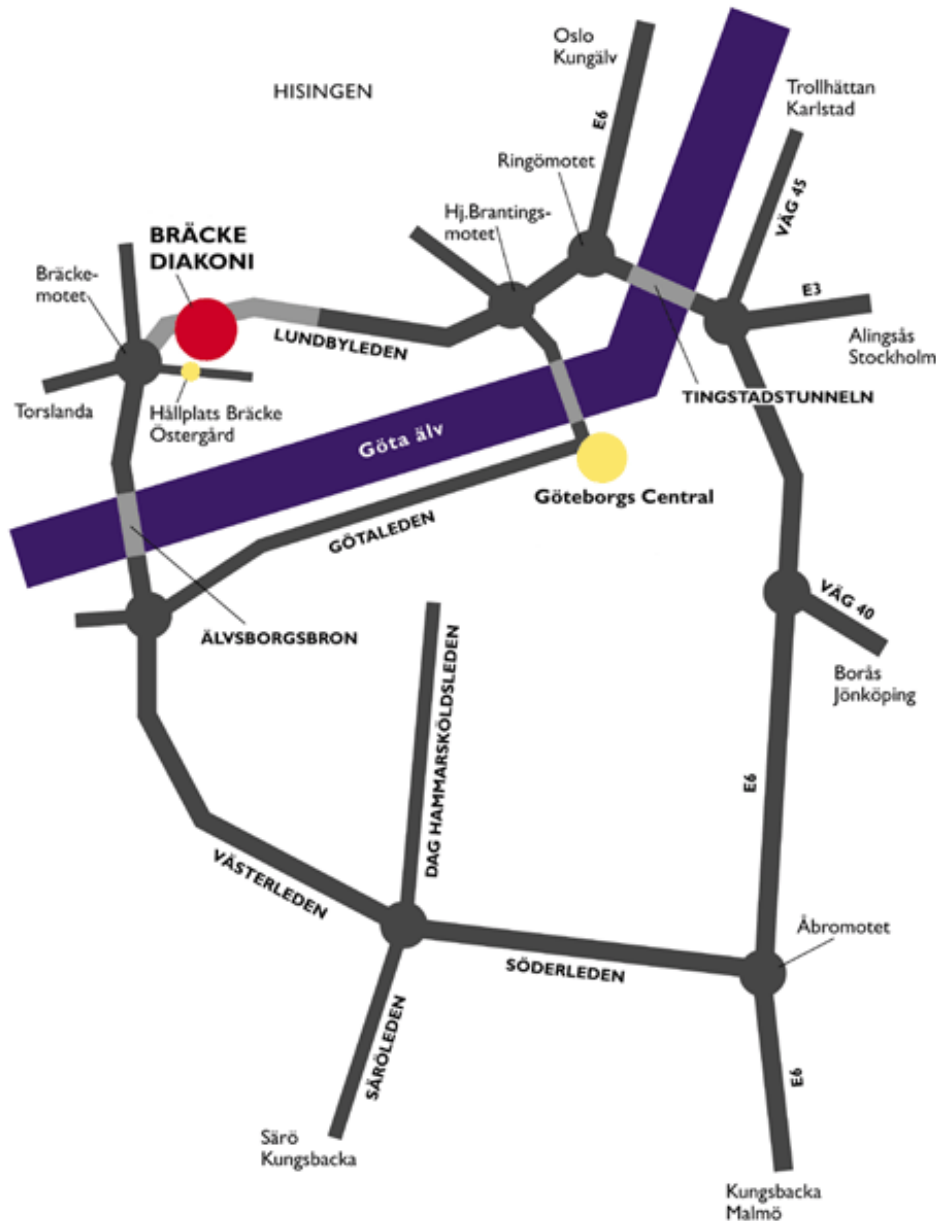

## Vägbeskrivning - Göteborg

### FÄRDVÄG MED BUSS:

Från centrum - buss 24 från Nordstan läge D, till hållplats Bräcke Östergård. Restid ca 20 min.  
Tider finns på Västtrafiks webbplats eller hos Tidpunkten tel 0771-414300.

Från Frölunda (Frölunda torg) respektive Majorna (Klippan) kan man ta buss 20 till hållplats  
Oslogatan. Därefter är det 5 minuters promenad uppför Diakonissgatan till Bräcke.  
Restid från Frölunda torg c:a 20 min, från Klippan c:a 5 min förutom promenaden.

### E6 från norr mot Göteborg

Hållpunkter:

Följ skyltning ÖCKERÖ - TORSLANDA - HAMNAR väg 155 genom LUNDBYTUNNELN (ligg i högerfil) - direkt efter tunneln kör höger skylt BISKOPSGÅRDEN/BRÄCKE därefter visar skyltar BRÄCKE och till vårt område BRÄCKE DIAKONI.